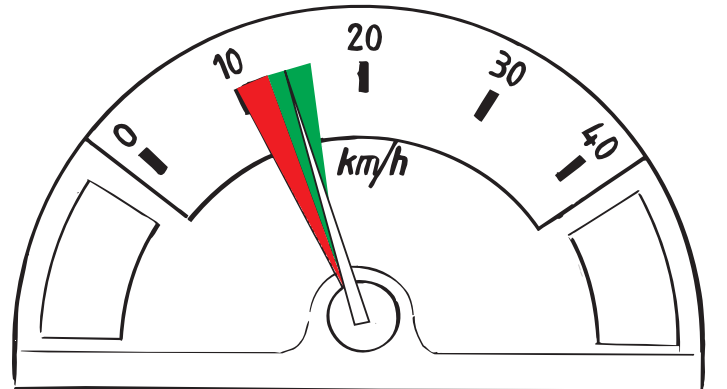

www.vaderstad.com