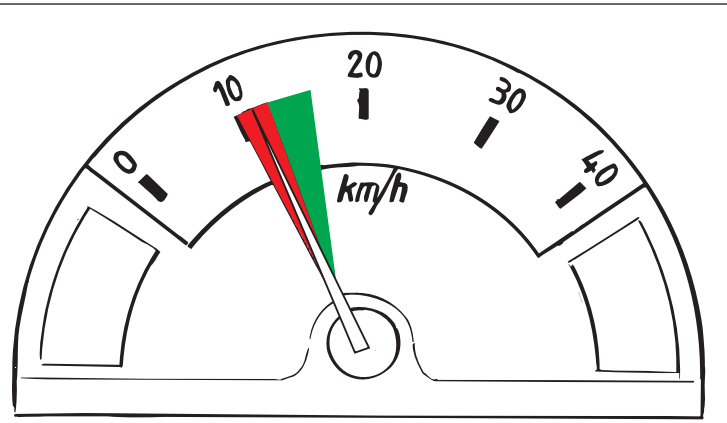

www.vaderstad.com