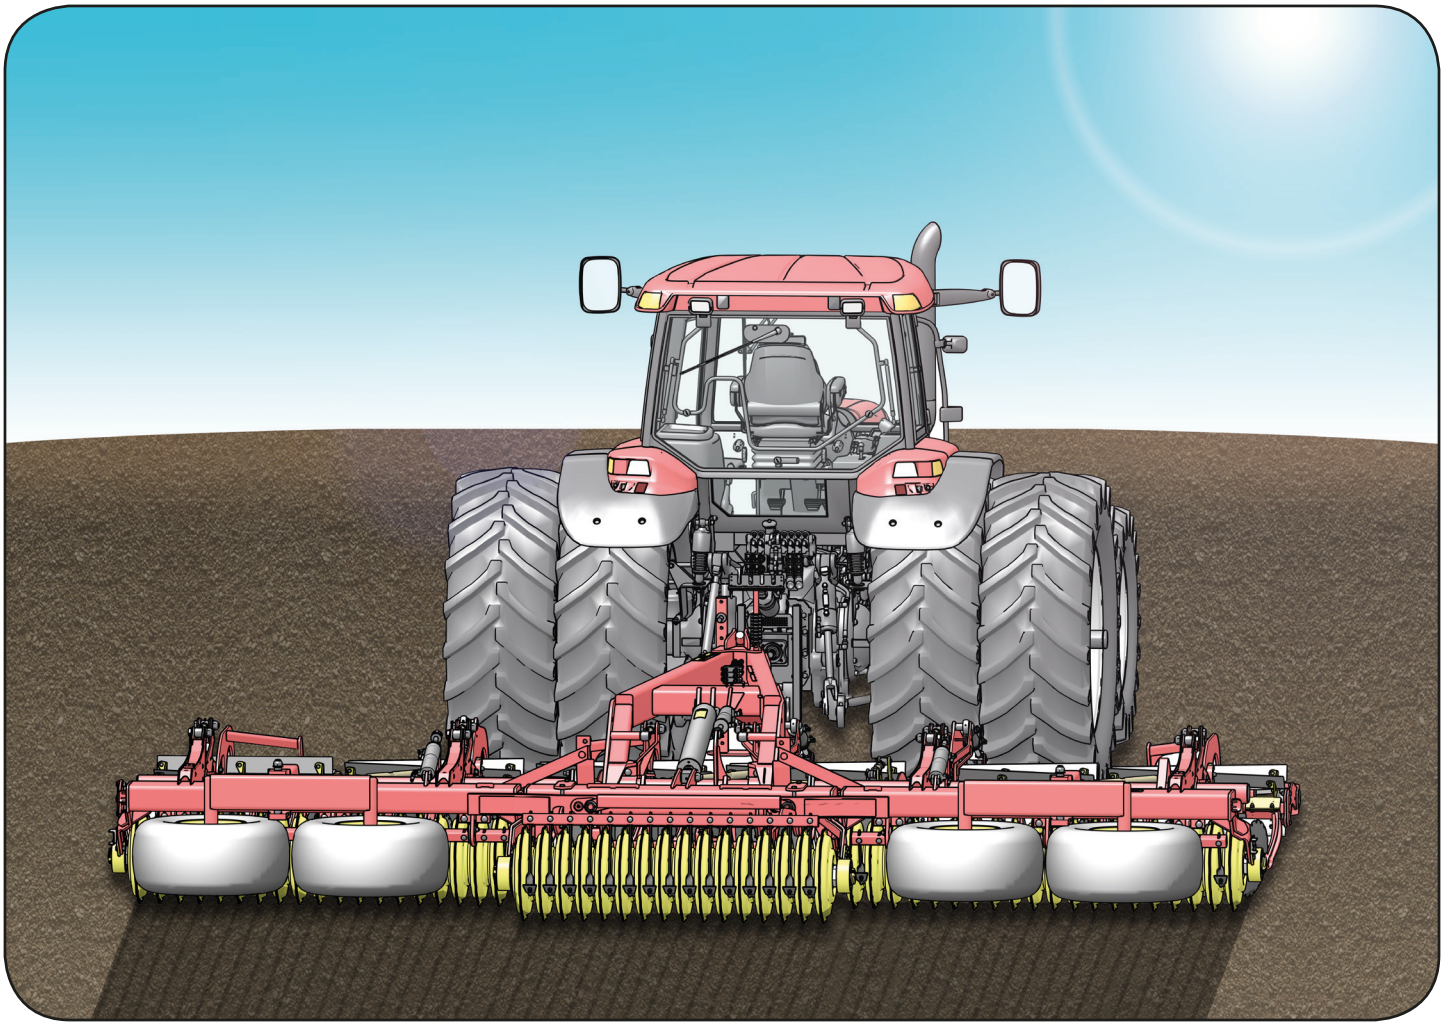

650-820

420-650 CrossBoard

420-500

650-820

10-15 sec

420-650 CrossBoard

1

2