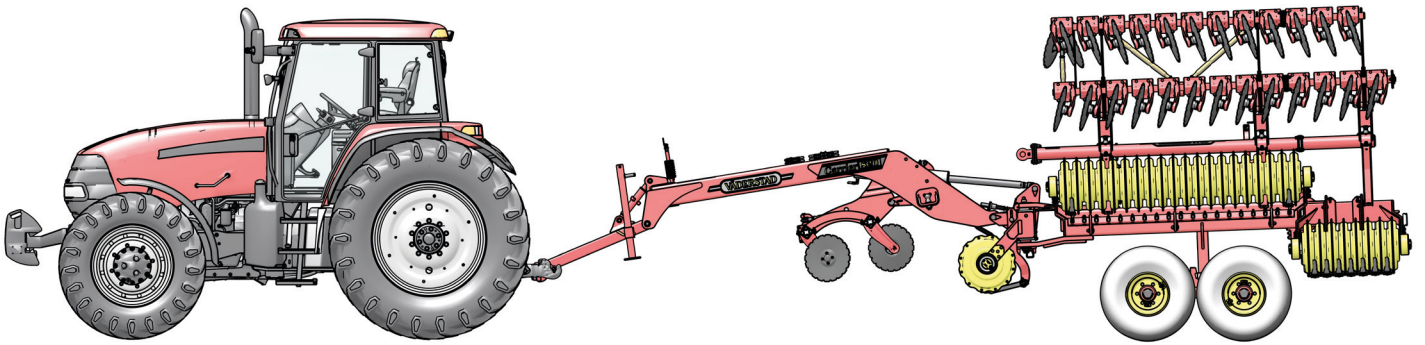

650-820

420-650 CrossBoard

420-500

650-820

10-15 sec

420-650 CrossBoard

1

2