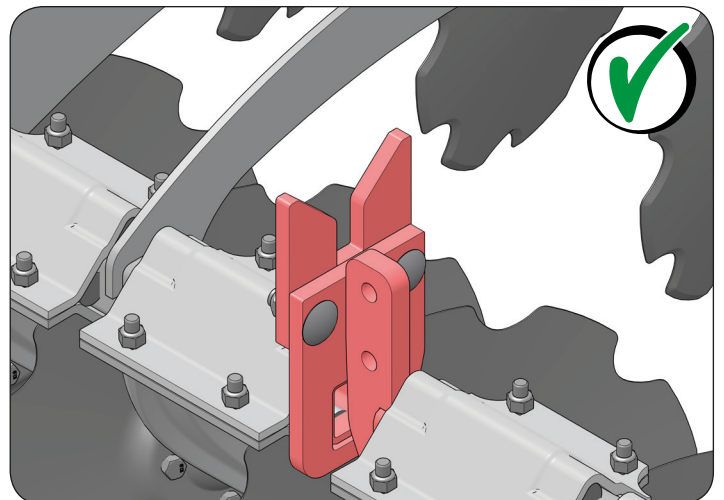

650-820

420-650 CrossBoard

420-500

650-820

10-15 sec

420-650 CrossBoard

1

2