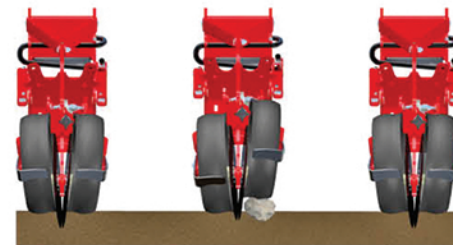

Kráčajúci fahany tandem – rovnomerná hĺbka, vynikajúce kopírovanie.

12 – 14 km/h vzhľadom na prípravosť a terén. Ďalšie výhody oproti starej sejačke: menšia prepravná šírka ako v prípade našej predchádzajúcej sejačky, rýchle rozloženie do pracovnej resp. prepravnej polohy, jednoduchá obsluha, jednoduchá preprava po komunikáciách, „dvojaky a vynechávky“ sa skoro vôbec nevyskytujú.“

AGRO-Bálint Ďurkovič – Väderstad TEMPO TPF 6, je „službár“ pôsobiaci v Podunajskej nížine. O sejačke hovorí: „Silnou stránkou je obrovský prítlak, vďaka čomu dokážem vytvoriť osivové lôžko aj v zlych podmienkach, pravidelná hĺbka uloženého osiva a presnosť sejačky. „Dvojaky a vyne-

ku koreňom príhnojí. Treba využiť aj predezőnné zľavy, aktuálne v júni firma ponúka predezőnnu zľavu 10 %, ale tá bude každým mesiacom smerom k sezóne klesať, preto neváhajte a využite výhody predezőnných zľav čím skôr. Objednajte si sejačku teraz, platiť môžete neskôr.“

O vynikajúcej kvalite sejby sa každý čitateľ tohto článku môže prísť presvedčiť sám. Vďaka, kde siala sejačka TEMPO sme polia označili tabuľkami, všimnite si porasty kukurice a slnečnice zasiate Tempom, keď jazdíte naprieč Slovenskom.

Ing. JÁN CVEK, PhD., AGROTRADE GROUP, spol. s r.o.