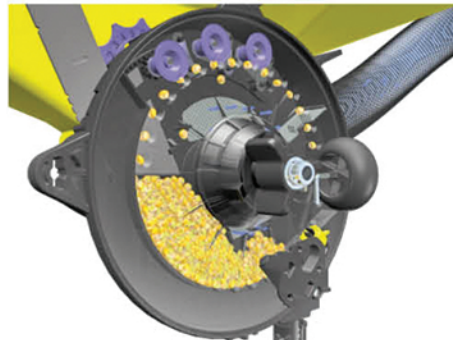

„Srdce“ výsevnej jednotky Gilstring.

sejačiek. Naše rozhodnutie bolo správne, čo sa nám potvrdilo pri stave vzdílených porastov. Jednoznačne sme boli milo prekvapení, porasty zasiate sejačkou TEMPO boli pravidelné bez dvojakov a vynechávok.“

Na Záhorí sa stal prvým majiteľom TEMPA TPF 6 podnik RD Častkov, k sejačke sa vyjadril **Pavol Štraka**, mechanizátor podniku: „S touto sejačkou je možné pracovať až rýchlosťou 16 km/h, v našich podmienkach sme siali rýchlosťou

a vynechávky len 1 %. Priemerná rýchlosť v našich podmienkach je 14 km/h.“ Na otázku: „V čom vidíte nevhody sejačky?“ odpovedal pán Mechura položartom, že v cene.

My len dodávame, že áno, nie sme takí bohatí, aby sme si kupovali lacné veci. Cena nie je vôbec vysoká a každý si spočíta sám, koľko ziska na úrode za každé 1 % zniženia vynechávok, koľko ušetrí osiva, ak zníži % dvojakov a koľko ušetrí hnojiva ak zvýši úrodu, keď presne